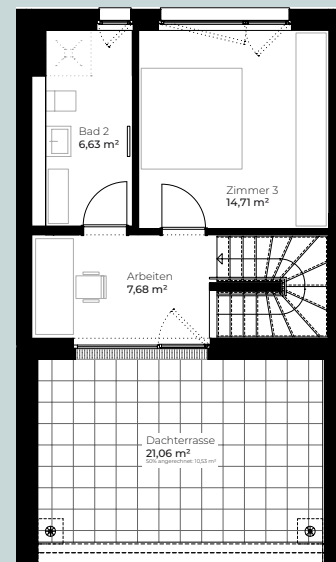

École Maternelle

Wohnen am Turm Luxemburg

Wohnung D 04

Gebäude D
5,5 ZKB

Ebene 1, 2 & 3
mit Terrasse
& Dachterrasse

147,81 m²
TG-Stellplatz

520.000 €
20.000 €

Ebene 1

Ebene 2

Ebene 3

M 1:150
0 Meter 1 2 3 4 5

Beim Turm Luxemburg