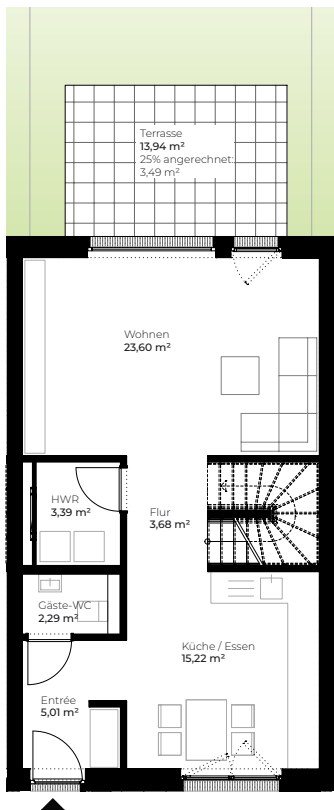

École Maternelle

Wohnen am Turm Luxemburg

Wohnung D 04

Gebäude D
5,5 ZKB

Ebene 1, 2 & 3
mit Terrasse
& Dachterrasse

147,81 m²
TG-Stellplatz

520.000 €
20.000 €

Ebene 1

Ebene 2

Ebene 3

M 1:150
0 Meter 1 2 3 4 5

Beim Turm Luxemburg