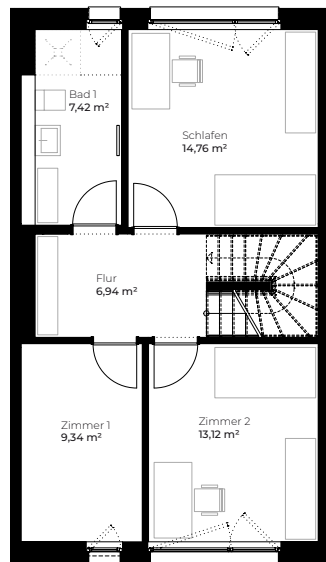

École Maternelle

Wohnen am Turm Luxemburg

Wohnung D 04

Gebäude D
5,5 ZKB

Ebene 1, 2 & 3
mit Terrasse
& Dachterrasse

147,81 m²
TG-Stellplatz

520.000 €
20.000 €

Ebene 1

Ebene 2

Ebene 3

M 1:150
0 Meter 1 2 3 4 5

Beim Turm Luxemburg